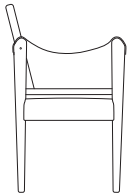

D3

Chaise Toulouse en cuir

Dining chair Toulouse, leather

Dossier inclinable, chaise entièrement collée.

Garnissage traditionnel en mousse sans coussin.

Bois : hêtre ou chêne vernis. Accotoirs en cuir ou nubuck.

Reclining seatback, dining chair completely glued.

Traditionnal upholstery in foam without cushion.

Wood : Oak or beechwood mat finish. Leather or suede armstrap.

DIMENSIONS

Hauteur d'assise 45cm. L 57cm, P 45cm, H 83cm.

Hauteur accotoir avant 69cm. Poids 8 kg.

Size: Seating height at 17 23/32 in, width 22 7/16 in, depth 17 23/32 in, height 32 43/64 in.

Height front arm 27 11/64 in. Weight 17 lb.

Choix de bois et de cuirs / Wood and leather options