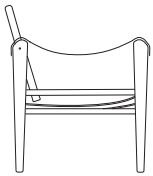

F1

Fauteuil Toulouse en cuir

Armchair Toulouse, leather

Dossier inclinable, siège démontable ou entièrement collé.
 Bois : hêtre ou chêne vernis. Accotoirs, assise et dossier en cuir.
 Reclining seatback, armchair dismantlable or completely glued.
 Wood : Oak or beechwood mat finish. Leather armstraps, back and seat.

DIMENSIONS

Hauteur d'assise 34cm. L 57cm, P 57cm, H 73cm.

Poids 6-7 kg.

Size: Seating height at 13 25/64 in, width 22 7/16 in,
 depth 22 7/16 in, height 28 47/64 in.

Weight from 13 to 15 lb.

Choix de bois et de cuirs / Wood and leather options