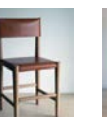

## Fauteuil Toulouse en cuir

Armchair Toulouse, leather

Dossier inclinable, siège démontable ou entièrement collé.  
 Bois : hêtre ou chêne vernis. Accotoirs, assise et dossier en cuir.  
 Reclining seatback, armchair dismantlable or completely glued.  
 Wood : Oak or beechwood mat finish. Leather armstraps, back and seat.

### Autres sièges Toulouse couverture cuir / Other seats Toulouse leather cover

F1

F1+R1 ou F2+R2

D1

D2

D3

C1

C2

S1

S3

S4

B1 ou B2