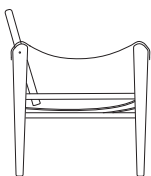

## Fauteuil Toulouse en cuir

Armchair Toulouse, leather

Dossier inclinable, siège démontable ou entièrement collé.  
 Bois : hêtre ou chêne vernis. Accotoirs, assise et dossier en cuir.  
 Reclining seatback, armchair dismantlable or completely glued.  
 Wood : Oak or beechwood mat finish. Leather armstraps, back and seat.

### DIMENSIONS

Hauteur d'assise 38cm. L 60cm, P 60cm, H 78cm.

Poids 7-8 kg.

Size: Seating height at 14 61/64 in, width 23 5/8 in, depth 23 5/8 in, height 13 7/64 in.

Weight from 15 to 17 lb.